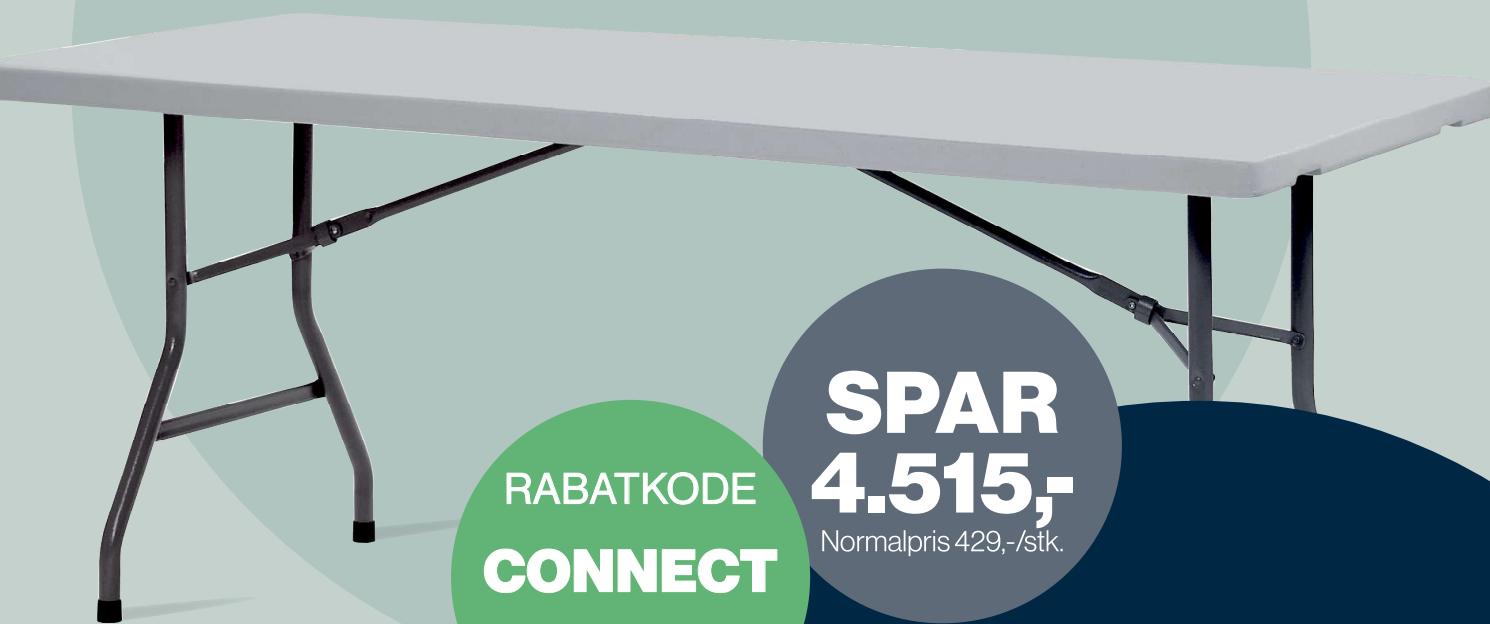

BORDE TIL ALLE LEJLIGHEDER

PRAKTISKE BORDE I HØJ KVALITET. LET AT OPSTILLE. LET AT FLYTTE. LET AT STABLE.

MAXCHIEF XL180 KLAPBORD

Dette plastbord er et robust og rengøringsvenligt klapbord i professionel kvalitet med 45 mm bordplade af lys grå polyethylen og sammenklappeligt understel i kraftigt stål.

Der er plads til 6 personer ved bordet, og det kan derfor også bruges til møder, konferencer, undervisning og meget mere.

PROFESSIONEL KVALITET · PRAKTISKE PLASTBORDE

RABATKODE

CONNECT

TIL OG MED 31.05.2021

ZEDERKOF.DK

**SPAR
4.515,-**

Normalpris 429,-/stk.

MAXCHIEF XL180
KLAPBORD

Art.nr:100406

**PALLEPRIS
300,-**

PR.STK.

VED KØB AF PALLE Å 35 STK.